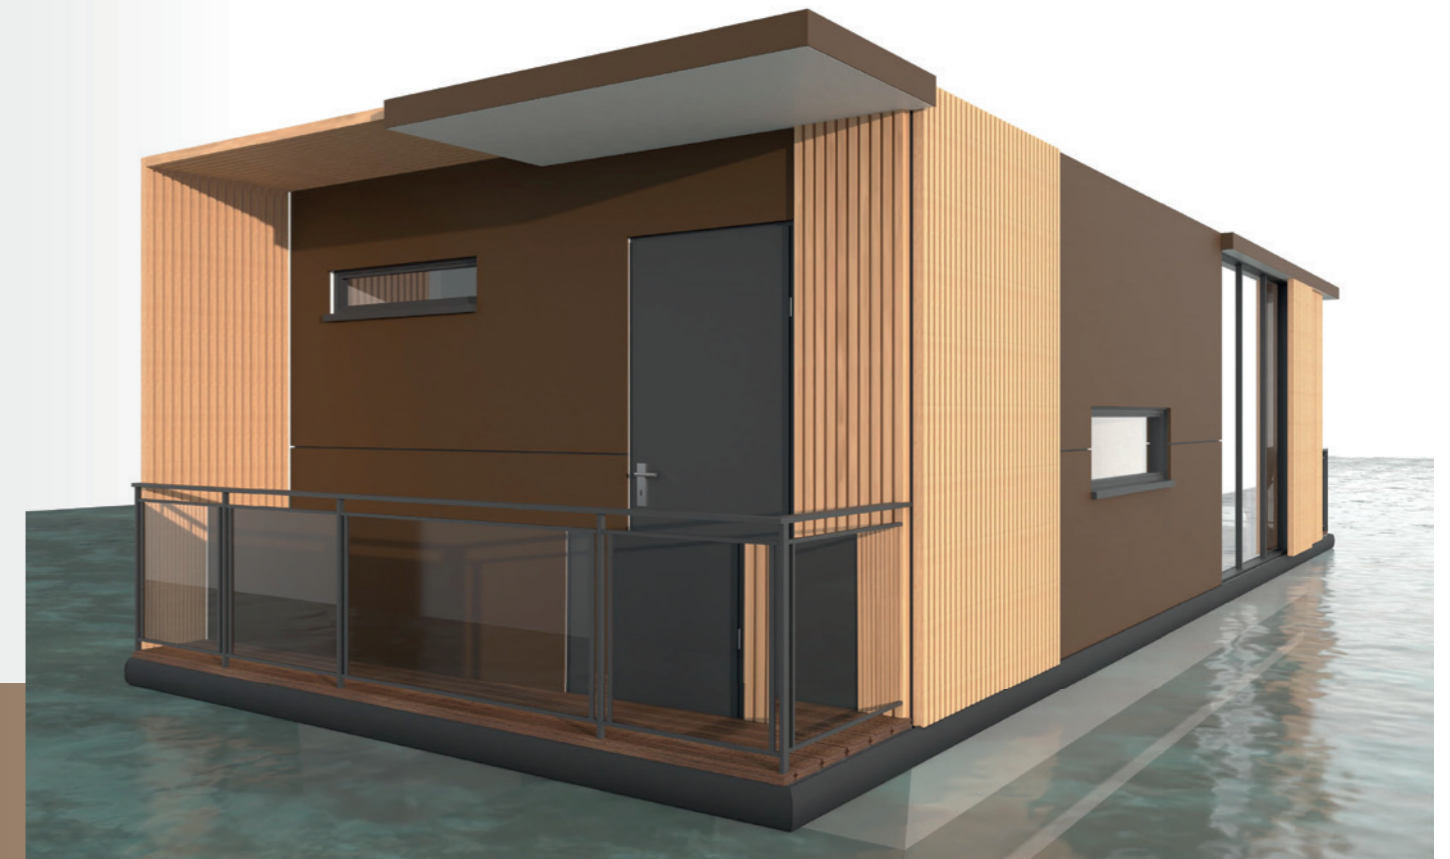

TOTAAL OPPERVLAKTE

11.10m x 4.10m
(45.51m²)

GEHELE BOOT DEZELFDE HOOGTE

2.50m

WOONOPPERVLAKTE

8.10m x 4.0m

TERRAS ACHTER

0.95m x 4m

REVOLUTION

STANDAARD ZEER RIJK UITGERUST

VAARUITRUSTING

- Yamaha 9.9 pk voorzien van elektrische start + 30 liter brandstofcapaciteit
- Boeg- en hekschroef - joystick bestuurt
- LED navigatieverlichting
- Aluminium bolders
- Rubberen Stootrand rondom
- Catamaran onderstel

DUURZAAM & ECOLOGISCH

- Watermaker - buitenwater zuiveringssysteem; altijd schoon gebruiks- en verbruikswater aan boord
- Zwart/grijs waterzuiveringsinstallatie
- Combiketel 23 kw
- EPDM dakbedekking
- Kunststof schuifpui voorzien van HR++ isolatieglas
- Overige ramen HR++
- Kastenwand met technische ruimte
- Isolatiewaarde Rc waarde in dik is 2.22m² k/w