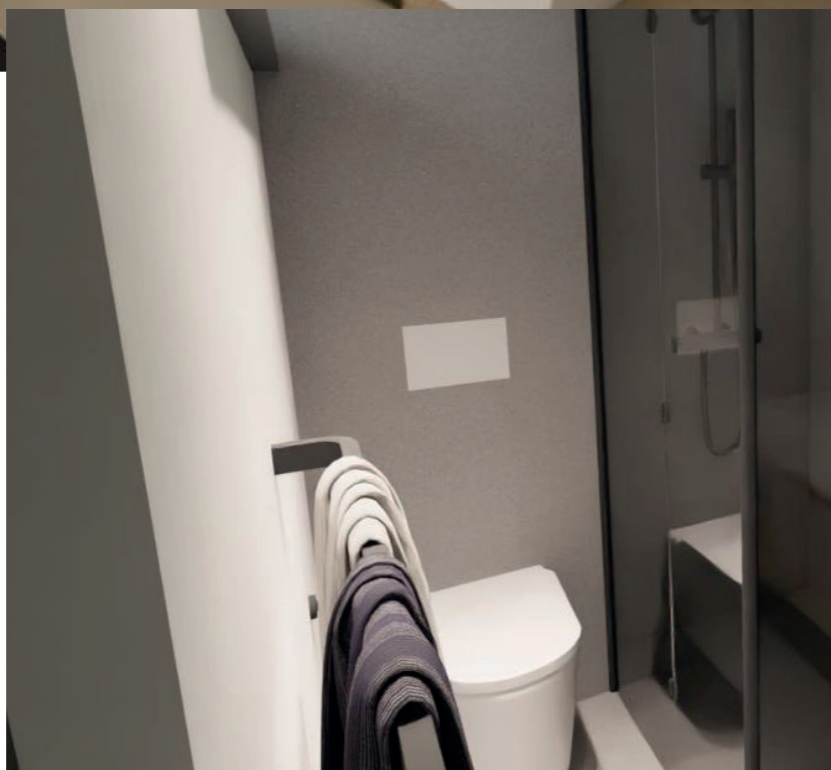

WOONKAMER

- Vloerverwarming
- Kunststof gietvloer, diversen RAL kleuren mogelijk

KEUKEN

- Inductie kookplaat 2 pits
- Boven- en onderkasten
- Afzuigkap
- Koelkast
- Magnetron
- Spoelbak
- Warm/koud waterkraan

BADKAMER

- Sanibroyeur toilet
- Luxe douche
- Badkamer meubel
- Spoelbak
- Warmwater
- Spiegel
- Opbergruimte
- Kunststof gietvloer, diversen RAL kleuren mogelijk

TERRAS VOOR & ACHTER

- Duurzame vlonderdelen
- Aluminium reling
- Zwemtrap

EXTRA OPTIE LIJST

- Zonnepanelen + accupakket vanaf €4900,- excl.
- Meubel pakket (slaapbank+ eettafel + stoelen + gordijnen + Bed + matrassen) €6500,- excl.
- Keukenpakket pannen + bestek + borden €700,- excl.
- Groendak zonnepanelen koelen €3200,- excl.
- Warmtepomp €---,- excl. (in overleg)
- Elektrisch vaar pakket €---,- excl. (in overleg)