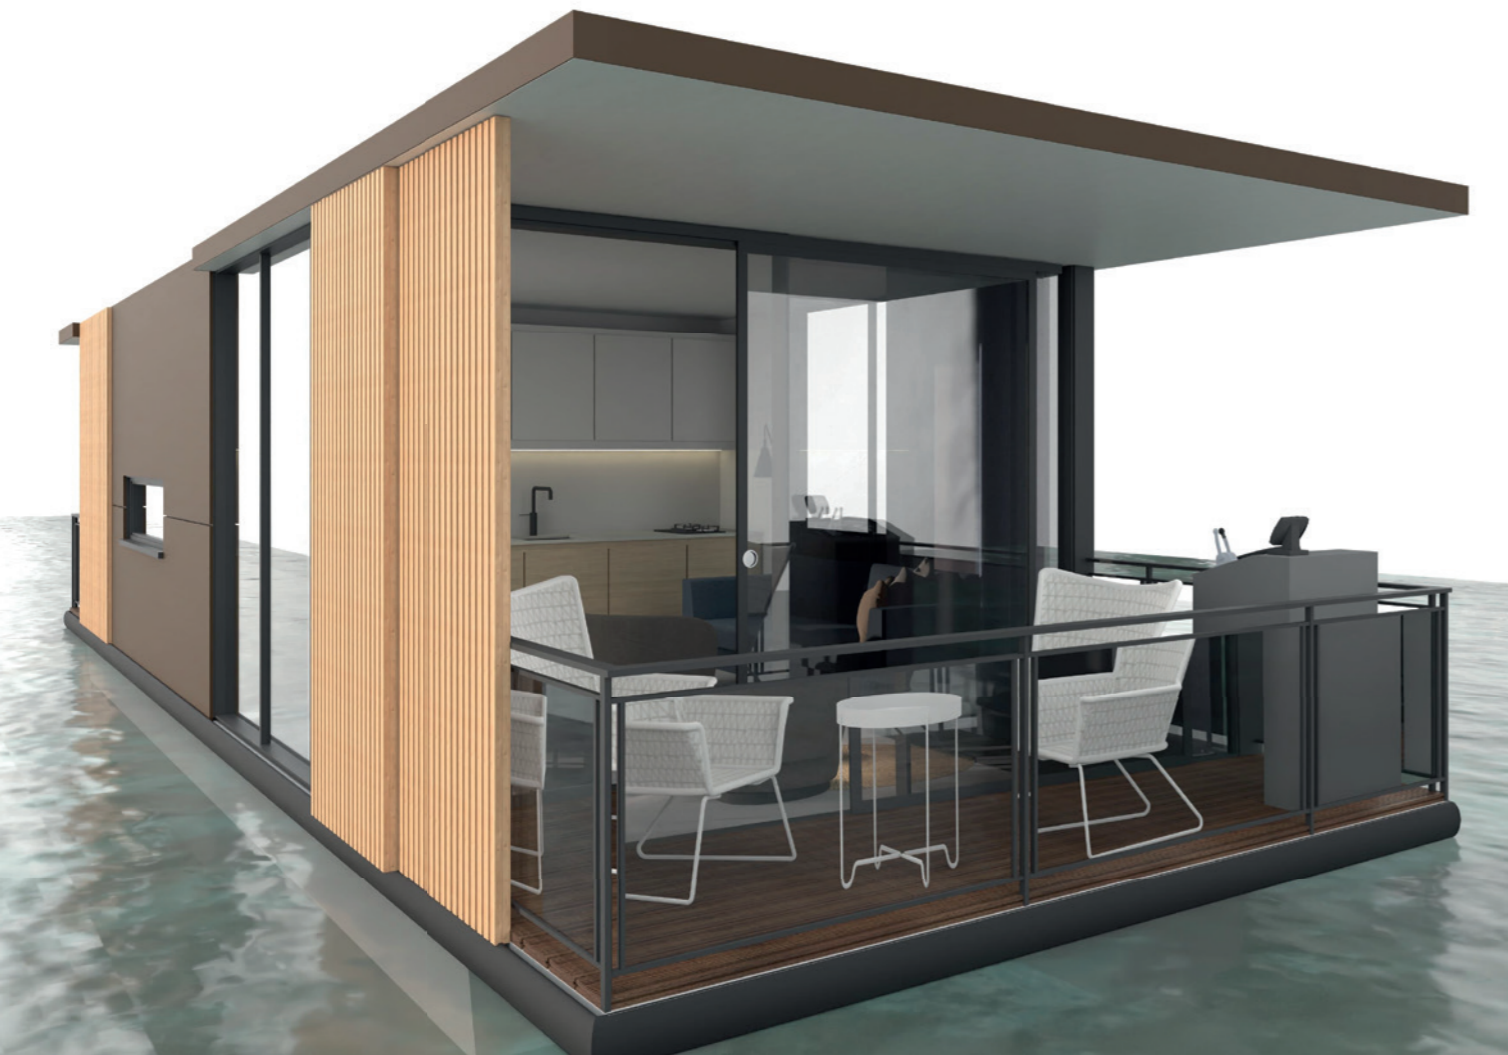

REVOLUTION

STANDAARD ZEER RIJK UITGERUST

VAARUITRUSTING

- Yamaha 9.9 pk voorzien van elektrische start + 30 liter brandstofcapaciteit
- Boeg- en hekschroef - joystick bestuurt
- LED navigatieverlichting
- Aluminium bolders
- Rubberen Stootrand rondom
- Catamaran onderstel

CASCO

- Aluminium kooiconstructie
- Zeewaardige aluminium drijvers - 5mm dik
- Inspectieluiken drijvers
- Bilge pompen
- Anodes
- Walstroom aansluiting

STANDAARD UITGEVOERD MET

- Bilge pompen
- Walstroomaansluiting
- Rubberen stootrand

DUURZAAM & ECOLOGISCH

- Watermaker - buitenwater zuiveringssysteem; altijd schoon gebruiks- en verbruikswater aan boord
- Zwart/grijs waterzuiveringsinstallatie
- Combiketel 23 kw
- EPDM dakbedekking
- Kunststof schuifpui voorzien van HR++ isolatieglas
- Overige ramen HR++
- Kastenwand met technische ruimte
- Isolatiewaarde Rc waarde in dik is 2.22m² k/w