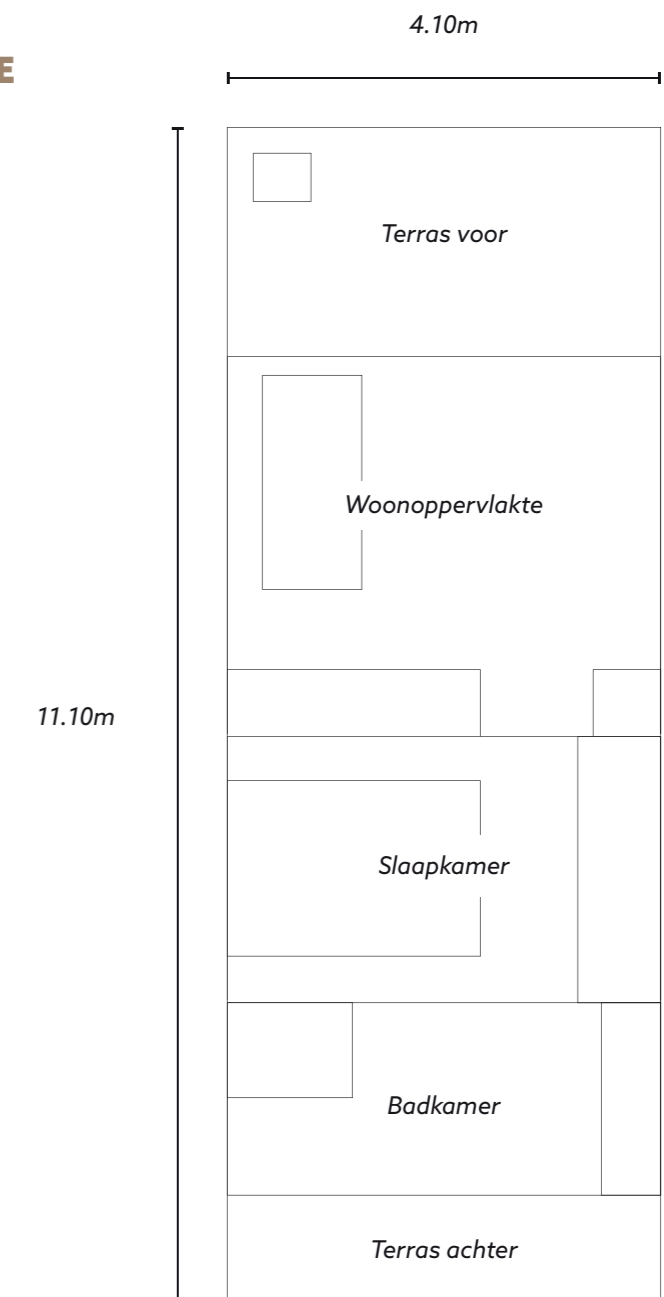

TOTAAL OPPERVLAKTE

11.10m x 4.10m
(45.51m²)

GEHELE BOOT DEZELFDE HOOGTE

2.50m

WOONOPPERVLAKTE

8.10m x 4.0m

TERRAS ACHTER

0.95m x 4m

BADKAMER

2.65m x 1.90m

SLAAPKAMER

2.65m x 4m

WOONKAMER

3.6m x 4m

TERRAS VOOR

2m x 4m